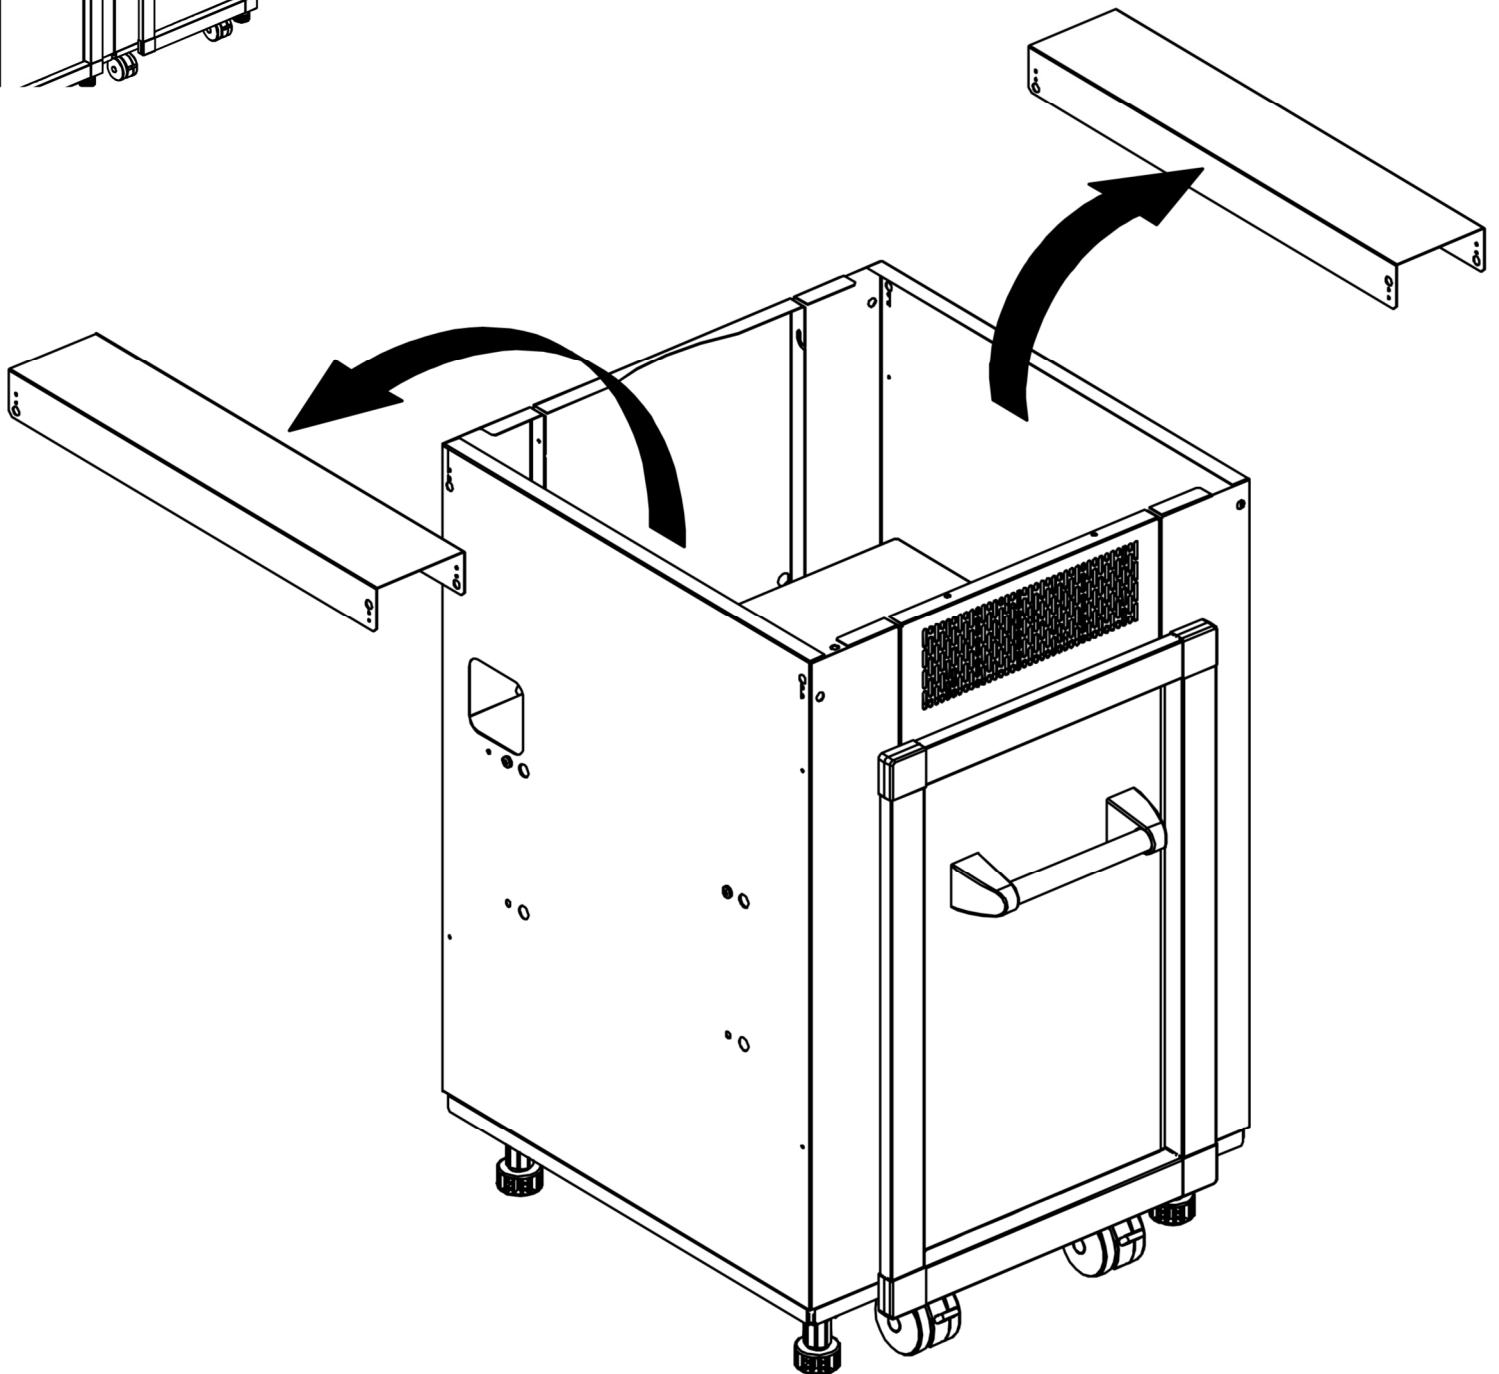

21

 (4)

22

PARTS LIST / LISTE DES PIECES / LISTA DE PARTES

<u>KEY #</u>	<u>ITEM #</u>	<u>DESCRIPTION</u>	<u>DESCRIPTION</u>	<u>DESCRIPTION</u>	<u>900100</u>	<u>900200</u>
1	71189-981	SIDE PANEL	PANNEAU LATÉRALE	PANEL LATERAL	2	2
3	71381-901R	REAR PANEL	PANNEAU - ARRIÈRE	PANEL - POSTERIOR	1	1
5	71231-901	FRONT BRACE	SUPPORT AVANT	ABRAZADERA-FRONTAL	1	1
7	71091-901	BASE	TABLETTE INFERIEURE	BASE	1	1
8	71039-101	DOOR SUPPORT	SUPPORT	SOPORTE	1	1
9	71030-901	STIFFNER BRACKET	SUPPORT	SOPORTE	2	2
11	71632-901	CASTOR BRACKET	SUPPORT DE ROULLETTE	SOPORTE - PARA RUEDITA	2	2
12	71039-078	LEVELER BRACKET	SUPPORT DE NIVEAU JANBE	SOPORTE NIVELADOR DE PIERNAS	4	4
13	71099-078	LEVELER LEG	JAMBE DE RÉGLAGE DE NIVEAU	PIERNA DE NIVELADOR	4	4
14	10892-23	CASTER	ROULETTES	RUEDITA	4	4
15	S21124	SCREW #8 X 1/2	VIS #8 X 1/2	TORNILLO #8 X 1/2	12	12
19	71275-014	FRAME MAGNET BRACKET	CADRE - SUPPORT AIMANT	MARCO - IMÁN SOPORTE	•	2
20	71179-014	FRAME SIDE	CADRE - CÔTÉ	MARCO - LADO	•	2
21	73009-091	SHELF	PLANCHETTE LATÉRALE	ESTANTE	1	1
22	Y-12130	CORNER CAP	BOUCHON DE COIN	ENCHUFE DE ESQUINA	•	4
23	Y-29301	SCREW #10-24 X 1/2	VIS #10-24 X 1/2	TORNILLO #10-24 X 1/2	16	24
25	Y-12224	MAGNET	AIMANT	IMÁN	•	2
27	21171-23	HANDLE	POIGNEE	MANGO	•	1
28	72175-114A	DOOR ASSEMBLY	PORTE	PUERTA	•	1
29	21079-906	HANDLE END CAP	PROTECTION BORD POIGNEE	TAPA DEL EXTREMO	•	2
30	10240-20	DOOR PIN	GOUILLE DE LA PORTE	CLAVIJA DE LA PUERTA	•	1
31	S21084	SCREW #14 X 5/8	VIS #14 X 5/8	TORNILLO #14 X 5/8	•	2
32	Y-29304	SCREW #10-24 X 3/8	VIS #10-24 X 3/8	TORNILLO #10-24 X 3/8	•	4
33	Y-12865	SCREW 1/4-20 X 1/2	VIS 1/4-20 X 1/2	TORNILLO 1/4-20 X 1/2	30	32
34	Y-11560	SCREW 1/4-20 X 1	VIS 1/4-20 X 1	TORNILLO 1/4-20 X 1	8	8
35	Y-11793	NUT 1/4-20	ECROU 1/4-20	TUERCA 1/4-20	12	14
36	Y-11551	SHOULDER SCREW 1/4-20 X 1	VIS - ÉPAULE 1/4-20 X 1	TORNILLO - DE HOMBRO 1/4-20 X 1	•	1
37	Y-12124	DOOR PIN CAP	PORTE PIN PAC	TAPA DE CLAVIJA DE LA PUERTA	•	1