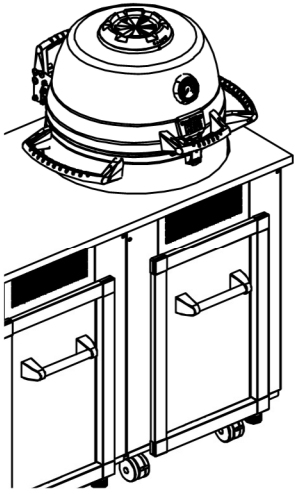

21

 (4)

22

PARTS LIST / LISTE DES PIECES / LISTA DE PARTES

<u>KEY #</u>	<u>ITEM #</u>	<u>DESCRIPTION</u>	<u>DESCRIPTION</u>	<u>DESCRIPTION</u>	<u>900100</u>	<u>900200</u>
1	71189-981	SIDE PANEL	PANNEAU LATÉRALE	PANEL LATERAL	2	2
3	71381-901R	REAR PANEL	PANNEAU - ARRIÈRE	PANEL - POSTERIOR	1	1
5	71231-901	FRONT BRACE	SUPPORT AVANT	ABRAZADERA-FRONTAL	1	1
7	71091-901	BASE	TABLETTE INFERIEURE	BASE	1	1
8	71039-101	DOOR SUPPORT	SUPPORT	SOPORTE	1	1
9	71030-901	STIFFNER BRACKET	SUPPORT	SOPORTE	2	2
11	71632-901	CASTOR BRACKET	SUPPORT DE ROULLETTE	SOPORTE - PARA RUEDITA	2	2
12	71039-078	LEVELER BRACKET	SUPPORT DE NIVEAU JANBE	SOPORTE NIVELADOR DE PIERNAS	4	4
13	71099-078	LEVELER LEG	JAMBE DE RÉGLAGE DE NIVEAU	PIERNA DE NIVELADOR	4	4
14	10892-23	CASTER	ROULETTES	RUEDITA	4	4
15	S21124	SCREW #8 X 1/2	VIS #8 X 1/2	TORNILLO #8 X 1/2	12	12
19	71275-014	FRAME MAGNET BRACKET	CADRE - SUPPORT AIMANT	MARCO - IMÁN SOPORTE	•	2
20	71179-014	FRAME SIDE	CADRE - CÔTÉ	MARCO - LADO	•	2
21	73009-091	SHELF	PLANCHETTE LATÉRALE	ESTANTE	1	1
22	Y-12130	CORNER CAP	BOUCHON DE COIN	ENCHUFE DE ESQUINA	•	4
23	Y-29301	SCREW #10-24 X 1/2	VIS #10-24 X 1/2	TORNILLO #10-24 X 1/2	16	24
25	Y-12224	MAGNET	AIMANT	IMÁN	•	2
27	21171-23	HANDLE	POIGNEE	MANGO	•	1
28	72175-114A	DOOR ASSEMBLY	PORTE	PUERTA	•	1
29	21079-906	HANDLE END CAP	PROTECTION BORD POIGNEE	TAPA DEL EXTREMO	•	2
30	10240-20	DOOR PIN	GOUILLE DE LA PORTE	CLAVIJA DE LA PUERTA	•	1
31	S21084	SCREW #14 X 5/8	VIS #14 X 5/8	TORNILLO #14 X 5/8	•	2
32	Y-29304	SCREW #10-24 X 3/8	VIS #10-24 X 3/8	TORNILLO #10-24 X 3/8	•	4
33	Y-12865	SCREW 1/4-20 X 1/2	VIS 1/4-20 X 1/2	TORNILLO 1/4-20 X 1/2	30	32
34	Y-11560	SCREW 1/4-20 X 1	VIS 1/4-20 X 1	TORNILLO 1/4-20 X 1	8	8
35	Y-11793	NUT 1/4-20	ECROU 1/4-20	TUERCA 1/4-20	12	14
36	Y-11551	SHOULDER SCREW 1/4-20 X 1	VIS - ÉPAULE 1/4-20 X 1	TORNILLO - DE HOMBRO 1/4-20 X 1	•	1
37	Y-12124	DOOR PIN CAP	PORTE PIN PAC	TAPA DE CLAVIJA DE LA PUERTA	•	1