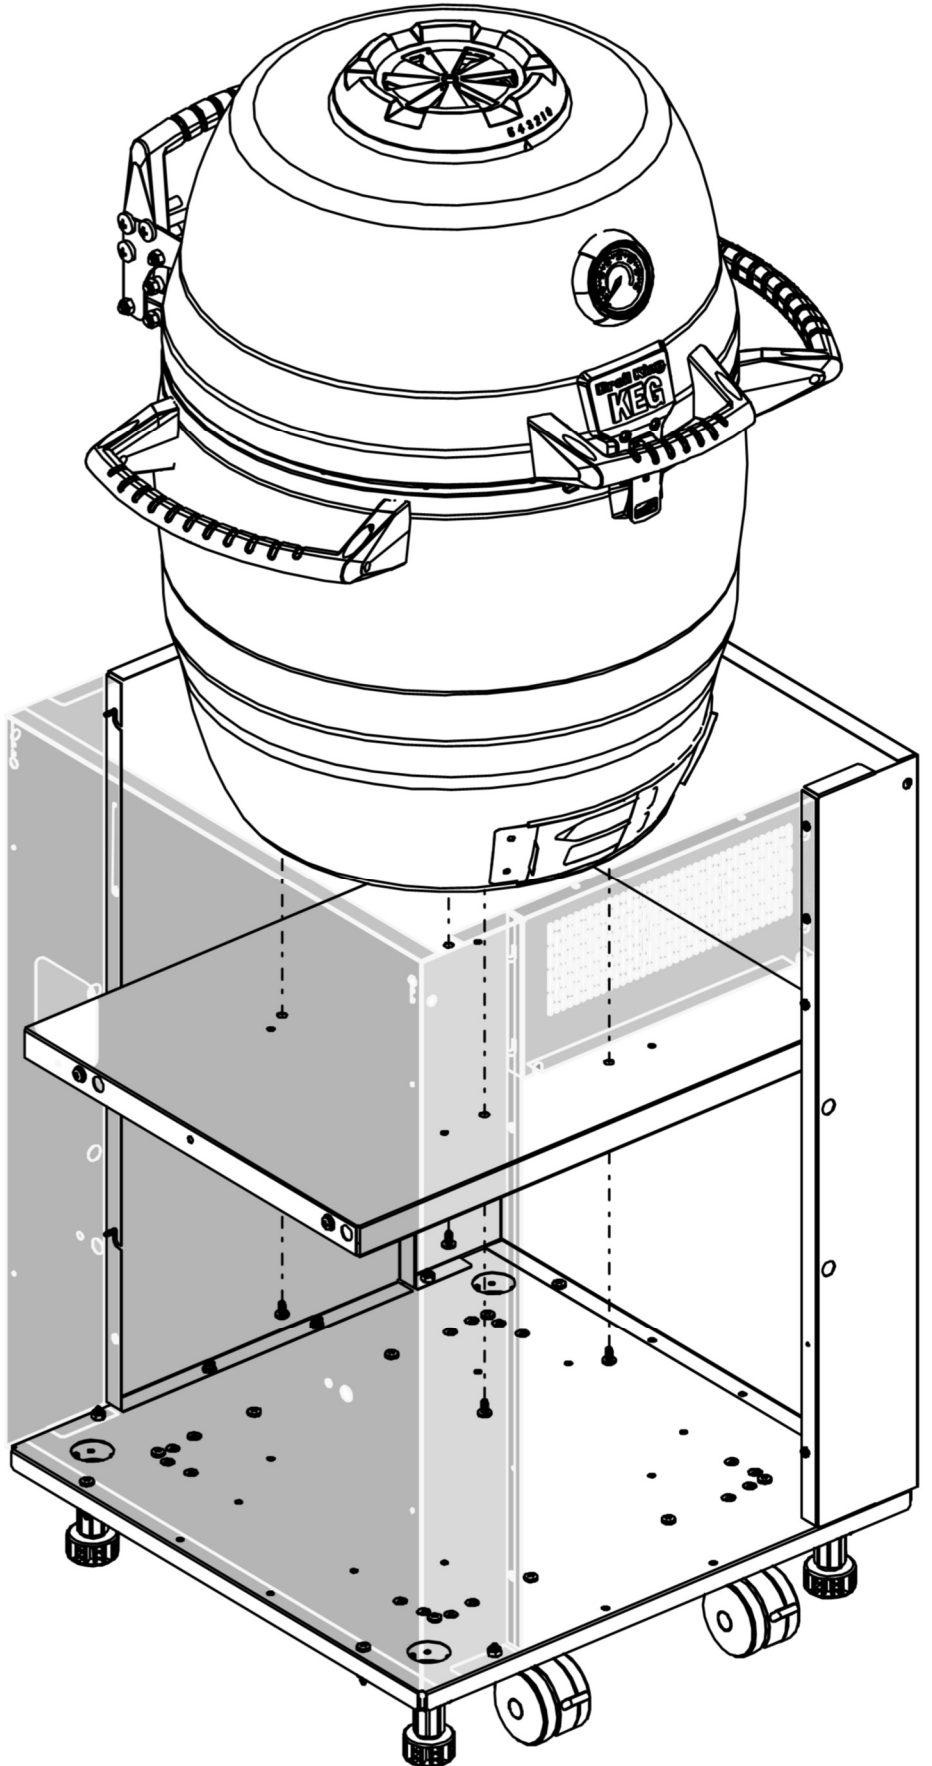

15B

(1)

16A

16B

17

18

(4) 

19

21

 (4)

22

PARTS LIST / LISTE DES PIECES / LISTA DE PARTES

<u>KEY #</u>	<u>ITEM #</u>	<u>DESCRIPTION</u>	<u>DESCRIPTION</u>	<u>DESCRIPTION</u>	<u>900100</u>	<u>900200</u>
1	71189-981	SIDE PANEL	PANNEAU LATÉRALE	PANEL LATERAL	2	2
3	71381-901R	REAR PANEL	PANNEAU - ARRIÈRE	PANEL - POSTERIOR	1	1
5	71231-901	FRONT BRACE	SUPPORT AVANT	ABRAZADERA-FRONTAL	1	1
7	71091-901	BASE	TABLETTE INFERIEURE	BASE	1	1
8	71039-101	DOOR SUPPORT	SUPPORT	SOPORTE	1	1
9	71030-901	STIFFNER BRACKET	SUPPORT	SOPORTE	2	2
11	71632-901	CASTOR BRACKET	SUPPORT DE ROULLETTE	SOPORTE - PARA RUEDITA	2	2
12	71039-078	LEVELER BRACKET	SUPPORT DE NIVEAU JANBE	SOPORTE NIVELADOR DE PIERNAS	4	4
13	71099-078	LEVELER LEG	JAMBE DE RÉGLAGE DE NIVEAU	PIERNA DE NIVELADOR	4	4
14	10892-23	CASTER	ROULETTES	RUEDITA	4	4
15	S21124	SCREW #8 X 1/2	VIS #8 X 1/2	TORNILLO #8 X 1/2	12	12
19	71275-014	FRAME MAGNET BRACKET	CADRE - SUPPORT AIMANT	MARCO - IMÁN SOPORTE	•	2
20	71179-014	FRAME SIDE	CADRE - CÔTÉ	MARCO - LADO	•	2
21	73009-091	SHELF	PLANCHETTE LATÉRALE	ESTANTE	1	1
22	Y-12130	CORNER CAP	BOUCHON DE COIN	ENCHUFE DE ESQUINA	•	4
23	Y-29301	SCREW #10-24 X 1/2	VIS #10-24 X 1/2	TORNILLO #10-24 X 1/2	16	24
25	Y-12224	MAGNET	AIMANT	IMÁN	•	2
27	21171-23	HANDLE	POIGNEE	MANGO	•	1
28	72175-114A	DOOR ASSEMBLY	PORTE	PUERTA	•	1
29	21079-906	HANDLE END CAP	PROTECTION BORD POIGNEE	TAPA DEL EXTREMO	•	2
30	10240-20	DOOR PIN	GOUILLE DE LA PORTE	CLAVIJA DE LA PUERTA	•	1
31	S21084	SCREW #14 X 5/8	VIS #14 X 5/8	TORNILLO #14 X 5/8	•	2
32	Y-29304	SCREW #10-24 X 3/8	VIS #10-24 X 3/8	TORNILLO #10-24 X 3/8	•	4
33	Y-12865	SCREW 1/4-20 X 1/2	VIS 1/4-20 X 1/2	TORNILLO 1/4-20 X 1/2	30	32
34	Y-11560	SCREW 1/4-20 X 1	VIS 1/4-20 X 1	TORNILLO 1/4-20 X 1	8	8
35	Y-11793	NUT 1/4-20	ECROU 1/4-20	TUERCA 1/4-20	12	14
36	Y-11551	SHOULDER SCREW 1/4-20 X 1	VIS - ÉPAULE 1/4-20 X 1	TORNILLO - DE HOMBRO 1/4-20 X 1	•	1
37	Y-12124	DOOR PIN CAP	PORTE PIN PAC	TAPA DE CLAVIJA DE LA PUERTA	•	1