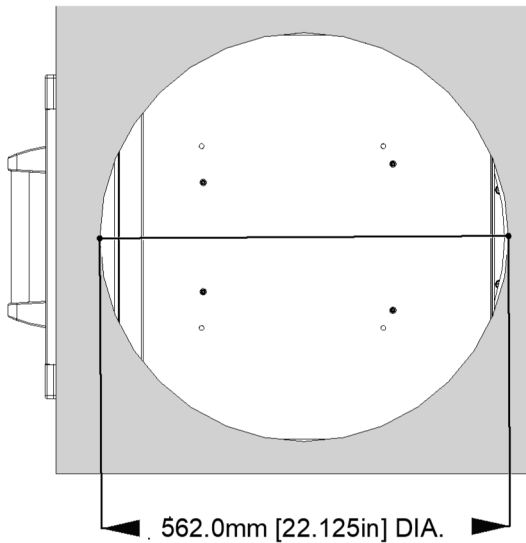

15B

(1)

16A

16B

17

18

(4) 

19

21

 (4)

22

PARTS LIST / LISTE DES PIECES / LISTA DE PARTES

<u>KEY #</u>	<u>ITEM #</u>	<u>DESCRIPTION</u>	<u>DESCRIPTION</u>	<u>DESCRIPTION</u>	<u>900100</u>	<u>900200</u>
1	71189-981	SIDE PANEL	PANNEAU LATÉRALE	PANEL LATERAL	2	2
3	71381-901R	REAR PANEL	PANNEAU - ARRIÈRE	PANEL - POSTERIOR	1	1
5	71231-901	FRONT BRACE	SUPPORT AVANT	ABRAZADERA-FRONTAL	1	1
7	71091-901	BASE	TABLETTE INFERIEURE	BASE	1	1
8	71039-101	DOOR SUPPORT	SUPPORT	SOPORTE	1	1
9	71030-901	STIFFNER BRACKET	SUPPORT	SOPORTE	2	2
11	71632-901	CASTOR BRACKET	SUPPORT DE ROULLETTE	SOPORTE - PARA RUEDITA	2	2
12	71039-078	LEVELER BRACKET	SUPPORT DE NIVEAU JANBE	SOPORTE NIVELADOR DE PIERNAS	4	4
13	71099-078	LEVELER LEG	JAMBE DE RÉGLAGE DE NIVEAU	PIERNA DE NIVELADOR	4	4
14	10892-23	CASTER	ROULETTES	RUEDITA	4	4
15	S21124	SCREW #8 X 1/2	VIS #8 X 1/2	TORNILLO #8 X 1/2	12	12
19	71275-014	FRAME MAGNET BRACKET	CADRE - SUPPORT AIMANT	MARCO - IMÁN SOPORTE	•	2
20	71179-014	FRAME SIDE	CADRE - CÔTÉ	MARCO - LADO	•	2
21	73009-091	SHELF	PLANCHETTE LATÉRALE	ESTANTE	1	1
22	Y-12130	CORNER CAP	BOUCHON DE COIN	ENCHUFE DE ESQUINA	•	4
23	Y-29301	SCREW #10-24 X 1/2	VIS #10-24 X 1/2	TORNILLO #10-24 X 1/2	16	24
25	Y-12224	MAGNET	AIMANT	IMÁN	•	2
27	21171-23	HANDLE	POIGNEE	MANGO	•	1
28	72175-114A	DOOR ASSEMBLY	PORTE	PUERTA	•	1
29	21079-906	HANDLE END CAP	PROTECTION BORD POIGNEE	TAPA DEL EXTREMO	•	2
30	10240-20	DOOR PIN	GOUILLE DE LA PORTE	CLAVIJA DE LA PUERTA	•	1
31	S21084	SCREW #14 X 5/8	VIS #14 X 5/8	TORNILLO #14 X 5/8	•	2
32	Y-29304	SCREW #10-24 X 3/8	VIS #10-24 X 3/8	TORNILLO #10-24 X 3/8	•	4
33	Y-12865	SCREW 1/4-20 X 1/2	VIS 1/4-20 X 1/2	TORNILLO 1/4-20 X 1/2	30	32
34	Y-11560	SCREW 1/4-20 X 1	VIS 1/4-20 X 1	TORNILLO 1/4-20 X 1	8	8
35	Y-11793	NUT 1/4-20	ECROU 1/4-20	TUERCA 1/4-20	12	14
36	Y-11551	SHOULDER SCREW 1/4-20 X 1	VIS - ÉPAULE 1/4-20 X 1	TORNILLO - DE HOMBRO 1/4-20 X 1	•	1
37	Y-12124	DOOR PIN CAP	PORTE PIN PAC	TAPA DE CLAVIJA DE LA PUERTA	•	1