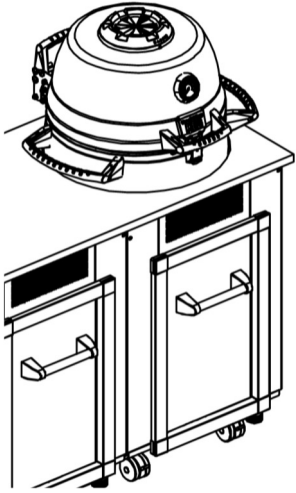

15B

(1)

16A

16B

17

18

(4) 

19

21

 (4)

22

PARTS LIST / LISTE DES PIECES / LISTA DE PARTES

<u>KEY #</u>	<u>ITEM #</u>	<u>DESCRIPTION</u>	<u>DESCRIPTION</u>	<u>DESCRIPTION</u>	<u>900100</u>	<u>900200</u>
1	71189-981	SIDE PANEL	PANNEAU LATÉRALE	PANEL LATERAL	2	2
3	71381-901R	REAR PANEL	PANNEAU - ARRIÈRE	PANEL - POSTERIOR	1	1
5	71231-901	FRONT BRACE	SUPPORT AVANT	ABRAZADERA-FRONTAL	1	1
7	71091-901	BASE	TABLETTE INFERIEURE	BASE	1	1
8	71039-101	DOOR SUPPORT	SUPPORT	SOPORTE	1	1
9	71030-901	STIFFNER BRACKET	SUPPORT	SOPORTE	2	2
11	71632-901	CASTOR BRACKET	SUPPORT DE ROULLETTE	SOPORTE - PARA RUEDITA	2	2
12	71039-078	LEVELER BRACKET	SUPPORT DE NIVEAU JANBE	SOPORTE NIVELADOR DE PIERNAS	4	4
13	71099-078	LEVELER LEG	JAMBE DE RÉGLAGE DE NIVEAU	PIERNA DE NIVELADOR	4	4
14	10892-23	CASTER	ROULETTES	RUEDITA	4	4
15	S21124	SCREW #8 X 1/2	VIS #8 X 1/2	TORNILLO #8 X 1/2	12	12
19	71275-014	FRAME MAGNET BRACKET	CADRE - SUPPORT AIMANT	MARCO - IMÁN SOPORTE	•	2
20	71179-014	FRAME SIDE	CADRE - CÔTÉ	MARCO - LADO	•	2
21	73009-091	SHELF	PLANCHETTE LATÉRALE	ESTANTE	1	1
22	Y-12130	CORNER CAP	BOUCHON DE COIN	ENCHUFE DE ESQUINA	•	4
23	Y-29301	SCREW #10-24 X 1/2	VIS #10-24 X 1/2	TORNILLO #10-24 X 1/2	16	24
25	Y-12224	MAGNET	AIMANT	IMÁN	•	2
27	21171-23	HANDLE	POIGNEE	MANGO	•	1
28	72175-114A	DOOR ASSEMBLY	PORTE	PUERTA	•	1
29	21079-906	HANDLE END CAP	PROTECTION BORD POIGNEE	TAPA DEL EXTREMO	•	2
30	10240-20	DOOR PIN	GOUILLE DE LA PORTE	CLAVIJA DE LA PUERTA	•	1
31	S21084	SCREW #14 X 5/8	VIS #14 X 5/8	TORNILLO #14 X 5/8	•	2
32	Y-29304	SCREW #10-24 X 3/8	VIS #10-24 X 3/8	TORNILLO #10-24 X 3/8	•	4
33	Y-12865	SCREW 1/4-20 X 1/2	VIS 1/4-20 X 1/2	TORNILLO 1/4-20 X 1/2	30	32
34	Y-11560	SCREW 1/4-20 X 1	VIS 1/4-20 X 1	TORNILLO 1/4-20 X 1	8	8
35	Y-11793	NUT 1/4-20	ECROU 1/4-20	TUERCA 1/4-20	12	14
36	Y-11551	SHOULDER SCREW 1/4-20 X 1	VIS - ÉPAULE 1/4-20 X 1	TORNILLO - DE HOMBRO 1/4-20 X 1	•	1
37	Y-12124	DOOR PIN CAP	PORTE PIN PAC	TAPA DE CLAVIJA DE LA PUERTA	•	1