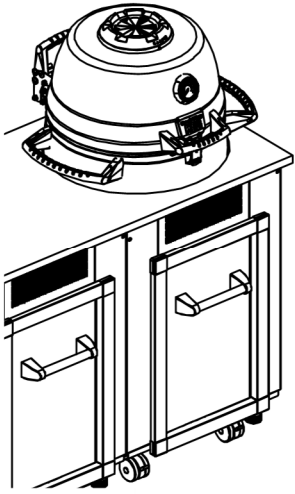

21

 (4)

22

PARTS LIST / LISTE DES PIECES / LISTA DE PARTES

<u>KEY #</u>	<u>ITEM #</u>	<u>DESCRIPTION</u>	<u>DESCRIPTION</u>	<u>DESCRIPTION</u>	<u>900100</u>	<u>900200</u>
1	71189-981	SIDE PANEL	PANNEAU LATÉRALE	PANEL LATERAL	2	2
3	71381-901R	REAR PANEL	PANNEAU - ARRIÈRE	PANEL - POSTERIOR	1	1
5	71231-901	FRONT BRACE	SUPPORT AVANT	ABRAZADERA-FRONTAL	1	1
7	71091-901	BASE	TABLETTE INFERIEURE	BASE	1	1
8	71039-101	DOOR SUPPORT	SUPPORT	SOPORTE	1	1
9	71030-901	STIFFNER BRACKET	SUPPORT	SOPORTE	2	2
11	71632-901	CASTOR BRACKET	SUPPORT DE ROULLETTE	SOPORTE - PARA RUEDITA	2	2
12	71039-078	LEVELER BRACKET	SUPPORT DE NIVEAU JANBE	SOPORTE NIVELADOR DE PIERNAS	4	4
13	71099-078	LEVELER LEG	JAMBE DE RÉGLAGE DE NIVEAU	PIERNA DE NIVELADOR	4	4
14	10892-23	CASTER	ROULETTES	RUEDITA	4	4
15	S21124	SCREW #8 X 1/2	VIS #8 X 1/2	TORNILLO #8 X 1/2	12	12
19	71275-014	FRAME MAGNET BRACKET	CADRE - SUPPORT AIMANT	MARCO - IMÁN SOPORTE	•	2
20	71179-014	FRAME SIDE	CADRE - CÔTÉ	MARCO - LADO	•	2
21	73009-091	SHELF	PLANCHETTE LATÉRALE	ESTANTE	1	1
22	Y-12130	CORNER CAP	BOUCHON DE COIN	ENCHUFE DE ESQUINA	•	4
23	Y-29301	SCREW #10-24 X 1/2	VIS #10-24 X 1/2	TORNILLO #10-24 X 1/2	16	24
25	Y-12224	MAGNET	AIMANT	IMÁN	•	2
27	21171-23	HANDLE	POIGNEE	MANGO	•	1
28	72175-114A	DOOR ASSEMBLY	PORTE	PUERTA	•	1
29	21079-906	HANDLE END CAP	PROTECTION BORD POIGNEE	TAPA DEL EXTREMO	•	2
30	10240-20	DOOR PIN	GOUILLE DE LA PORTE	CLAVIJA DE LA PUERTA	•	1
31	S21084	SCREW #14 X 5/8	VIS #14 X 5/8	TORNILLO #14 X 5/8	•	2
32	Y-29304	SCREW #10-24 X 3/8	VIS #10-24 X 3/8	TORNILLO #10-24 X 3/8	•	4
33	Y-12865	SCREW 1/4-20 X 1/2	VIS 1/4-20 X 1/2	TORNILLO 1/4-20 X 1/2	30	32
34	Y-11560	SCREW 1/4-20 X 1	VIS 1/4-20 X 1	TORNILLO 1/4-20 X 1	8	8
35	Y-11793	NUT 1/4-20	ECROU 1/4-20	TUERCA 1/4-20	12	14
36	Y-11551	SHOULDER SCREW 1/4-20 X 1	VIS - ÉPAULE 1/4-20 X 1	TORNILLO - DE HOMBRO 1/4-20 X 1	•	1
37	Y-12124	DOOR PIN CAP	PORTE PIN PAC	TAPA DE CLAVIJA DE LA PUERTA	•	1