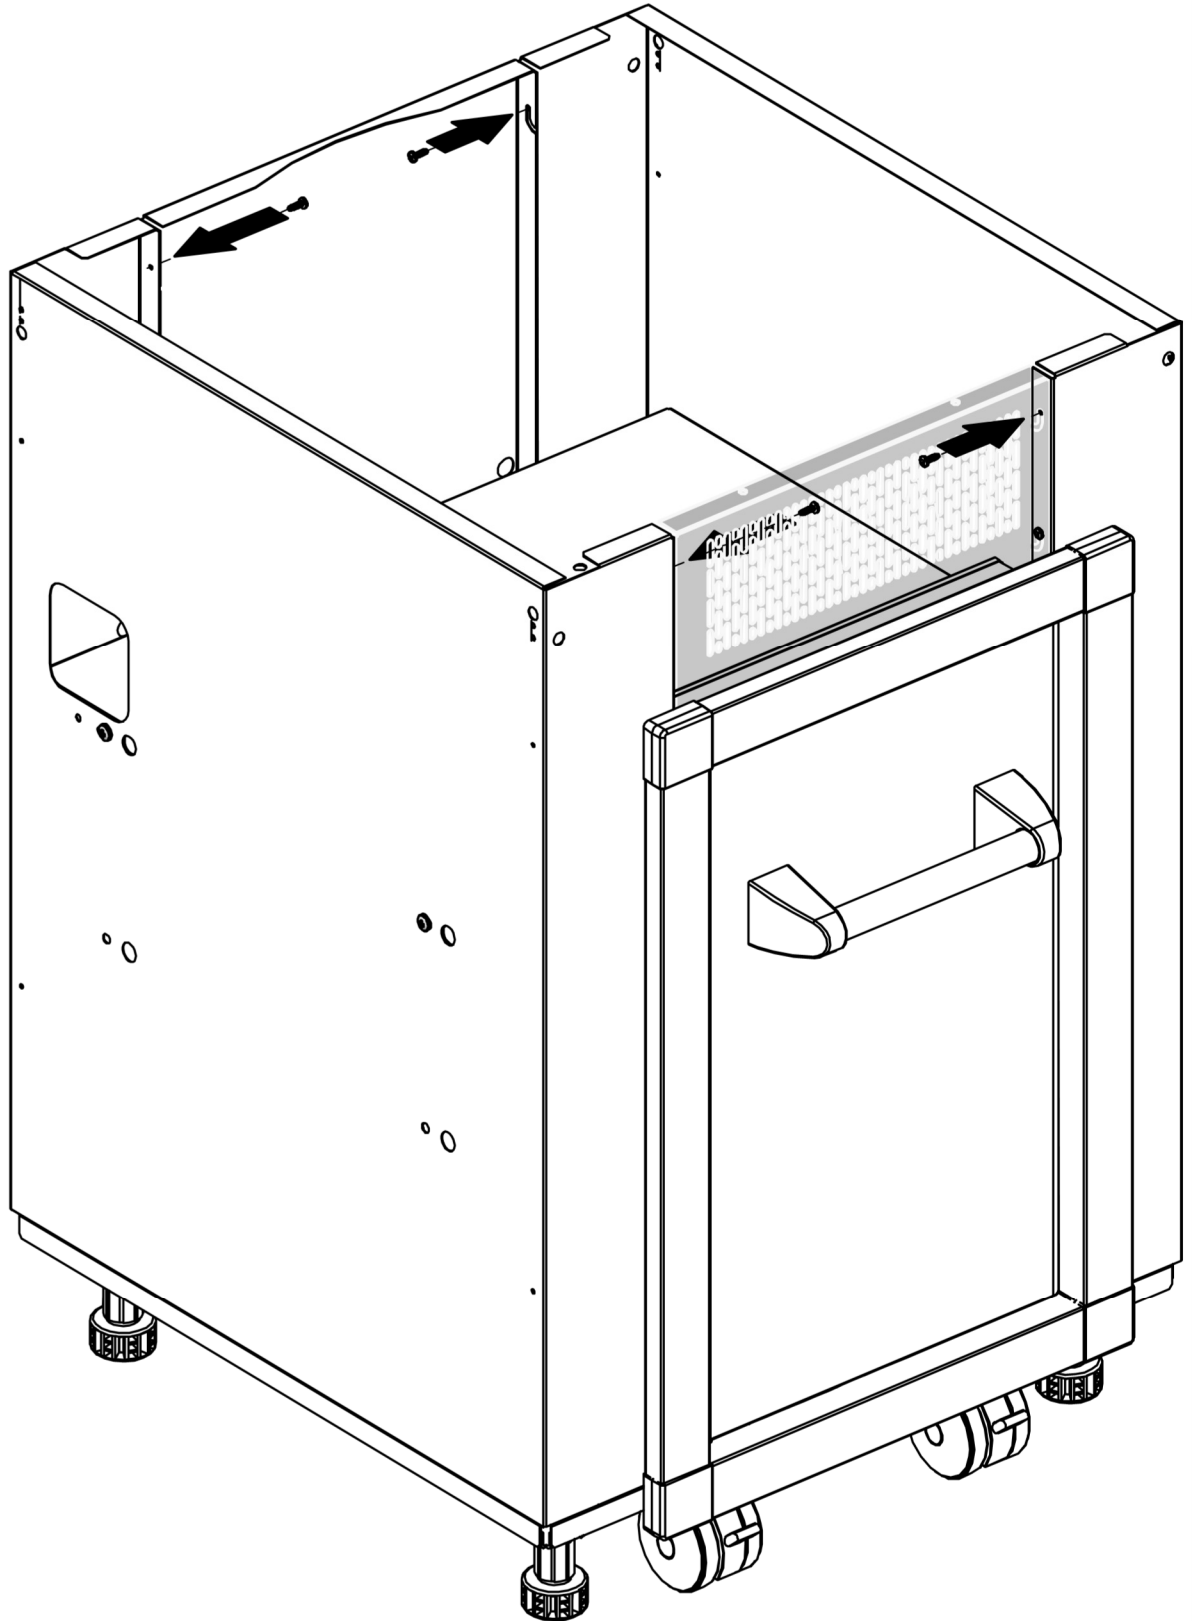

21

 (4)

22

PARTS LIST / LISTE DES PIECES / LISTA DE PARTES

<u>KEY #</u>	<u>ITEM #</u>	<u>DESCRIPTION</u>	<u>DESCRIPTION</u>	<u>DESCRIPTION</u>	<u>900100</u>	<u>900200</u>
1	71189-981	SIDE PANEL	PANNEAU LATÉRALE	PANEL LATERAL	2	2
3	71381-901R	REAR PANEL	PANNEAU - ARRIÈRE	PANEL - POSTERIOR	1	1
5	71231-901	FRONT BRACE	SUPPORT AVANT	ABRAZADERA-FRONTAL	1	1
7	71091-901	BASE	TABLETTE INFERIEURE	BASE	1	1
8	71039-101	DOOR SUPPORT	SUPPORT	SOPORTE	1	1
9	71030-901	STIFFNER BRACKET	SUPPORT	SOPORTE	2	2
11	71632-901	CASTOR BRACKET	SUPPORT DE ROULLETTE	SOPORTE - PARA RUEDITA	2	2
12	71039-078	LEVELER BRACKET	SUPPORT DE NIVEAU JANBE	SOPORTE NIVELADOR DE PIERNAS	4	4
13	71099-078	LEVELER LEG	JAMBE DE RÉGLAGE DE NIVEAU	PIERNA DE NIVELADOR	4	4
14	10892-23	CASTER	ROULETTES	RUEDITA	4	4
15	S21124	SCREW #8 X 1/2	VIS #8 X 1/2	TORNILLO #8 X 1/2	12	12
19	71275-014	FRAME MAGNET BRACKET	CADRE - SUPPORT AIMANT	MARCO - IMÁN SOPORTE	•	2
20	71179-014	FRAME SIDE	CADRE - CÔTÉ	MARCO - LADO	•	2
21	73009-091	SHELF	PLANCHETTE LATÉRALE	ESTANTE	1	1
22	Y-12130	CORNER CAP	BOUCHON DE COIN	ENCHUFE DE ESQUINA	•	4
23	Y-29301	SCREW #10-24 X 1/2	VIS #10-24 X 1/2	TORNILLO #10-24 X 1/2	16	24
25	Y-12224	MAGNET	AIMANT	IMÁN	•	2
27	21171-23	HANDLE	POIGNEE	MANGO	•	1
28	72175-114A	DOOR ASSEMBLY	PORTE	PUERTA	•	1
29	21079-906	HANDLE END CAP	PROTECTION BORD POIGNEE	TAPA DEL EXTREMO	•	2
30	10240-20	DOOR PIN	GOUILLE DE LA PORTE	CLAVIJA DE LA PUERTA	•	1
31	S21084	SCREW #14 X 5/8	VIS #14 X 5/8	TORNILLO #14 X 5/8	•	2
32	Y-29304	SCREW #10-24 X 3/8	VIS #10-24 X 3/8	TORNILLO #10-24 X 3/8	•	4
33	Y-12865	SCREW 1/4-20 X 1/2	VIS 1/4-20 X 1/2	TORNILLO 1/4-20 X 1/2	30	32
34	Y-11560	SCREW 1/4-20 X 1	VIS 1/4-20 X 1	TORNILLO 1/4-20 X 1	8	8
35	Y-11793	NUT 1/4-20	ECROU 1/4-20	TUERCA 1/4-20	12	14
36	Y-11551	SHOULDER SCREW 1/4-20 X 1	VIS - ÉPAULE 1/4-20 X 1	TORNILLO - DE HOMBRO 1/4-20 X 1	•	1
37	Y-12124	DOOR PIN CAP	PORTE PIN PAC	TAPA DE CLAVIJA DE LA PUERTA	•	1