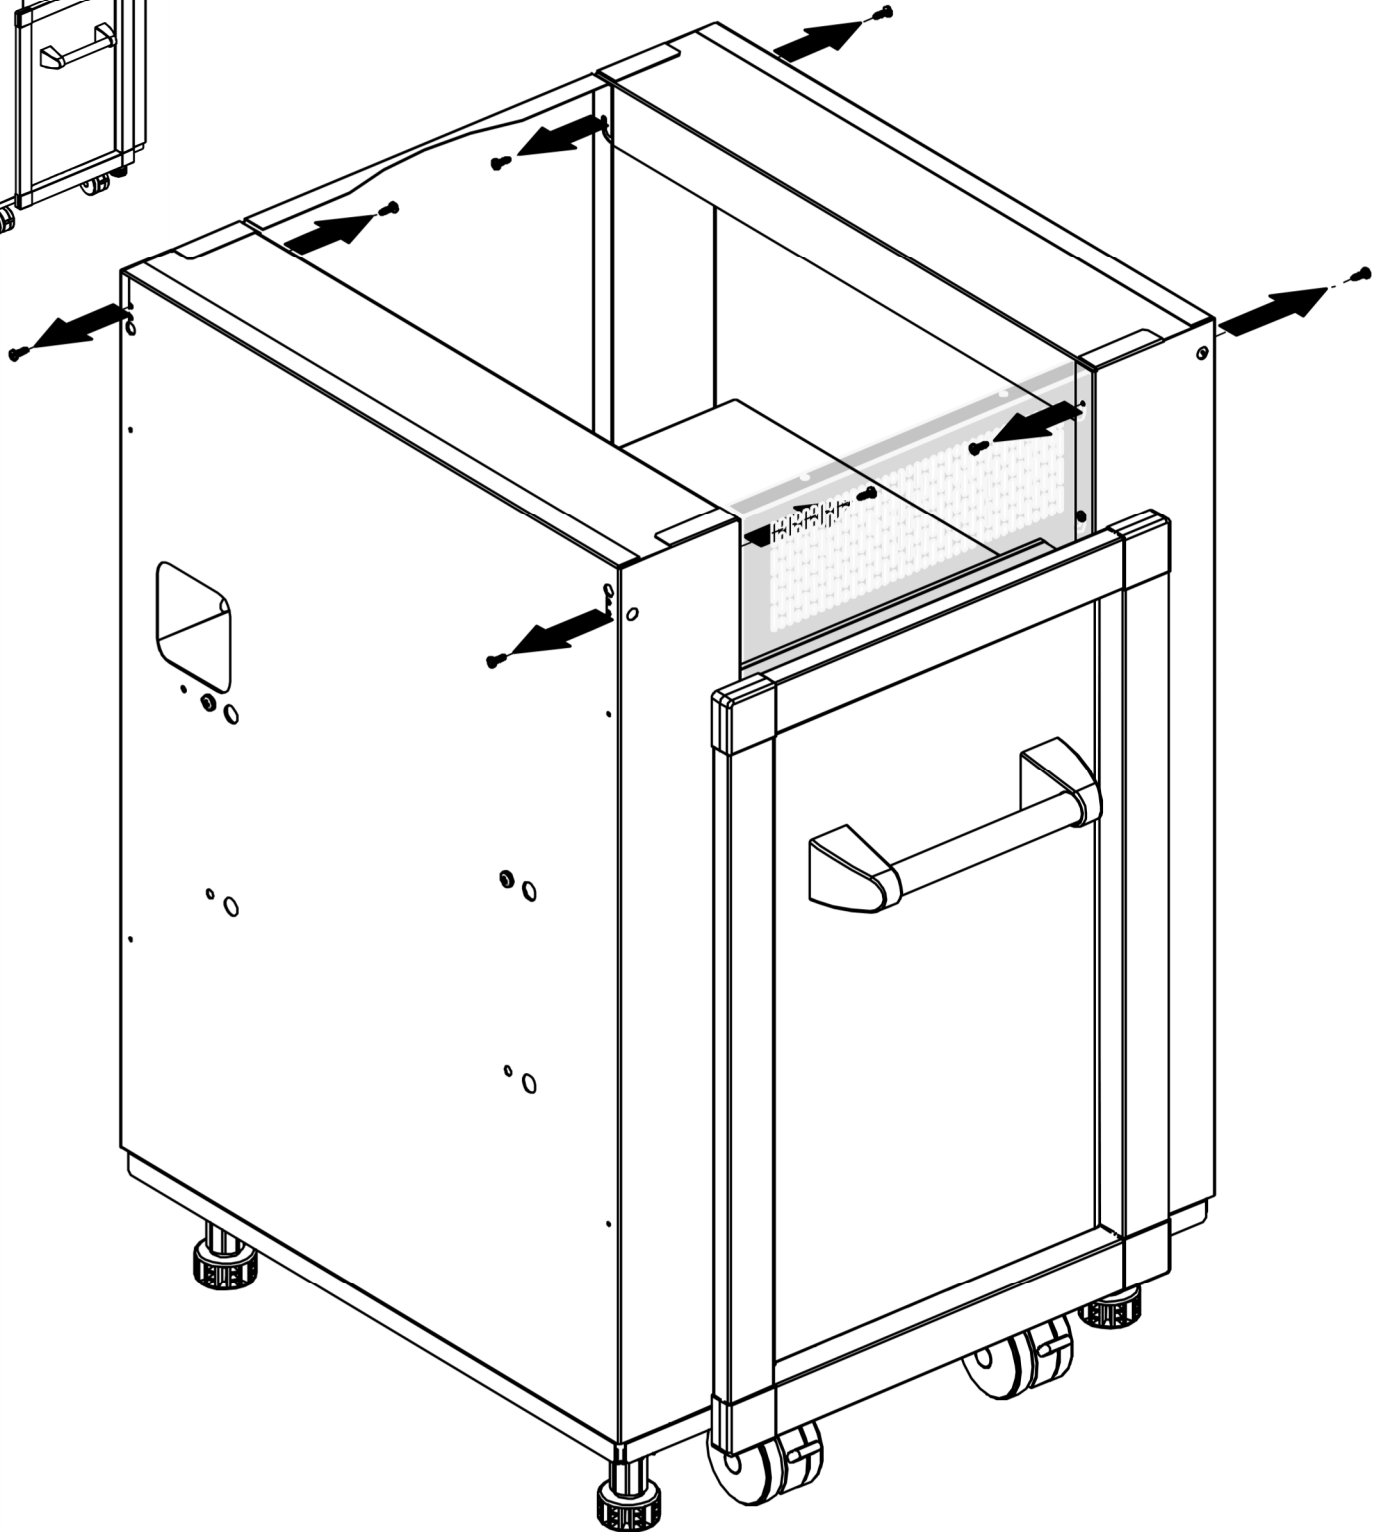

21

 (4)

22

PARTS LIST / LISTE DES PIECES / LISTA DE PARTES

<u>KEY #</u>	<u>ITEM #</u>	<u>DESCRIPTION</u>	<u>DESCRIPTION</u>	<u>DESCRIPTION</u>	<u>900100</u>	<u>900200</u>
1	71189-981	SIDE PANEL	PANNEAU LATÉRALE	PANEL LATERAL	2	2
3	71381-901R	REAR PANEL	PANNEAU - ARRIÈRE	PANEL - POSTERIOR	1	1
5	71231-901	FRONT BRACE	SUPPORT AVANT	ABRAZADERA-FRONTAL	1	1
7	71091-901	BASE	TABLETTE INFERIEURE	BASE	1	1
8	71039-101	DOOR SUPPORT	SUPPORT	SOPORTE	1	1
9	71030-901	STIFFNER BRACKET	SUPPORT	SOPORTE	2	2
11	71632-901	CASTOR BRACKET	SUPPORT DE ROULLETTE	SOPORTE - PARA RUEDITA	2	2
12	71039-078	LEVELER BRACKET	SUPPORT DE NIVEAU JANBE	SOPORTE NIVELADOR DE PIERNAS	4	4
13	71099-078	LEVELER LEG	JAMBE DE RÉGLAGE DE NIVEAU	PIERNA DE NIVELADOR	4	4
14	10892-23	CASTER	ROULETTES	RUEDITA	4	4
15	S21124	SCREW #8 X 1/2	VIS #8 X 1/2	TORNILLO #8 X 1/2	12	12
19	71275-014	FRAME MAGNET BRACKET	CADRE - SUPPORT AIMANT	MARCO - IMÁN SOPORTE	•	2
20	71179-014	FRAME SIDE	CADRE - CÔTÉ	MARCO - LADO	•	2
21	73009-091	SHELF	PLANCHETTE LATÉRALE	ESTANTE	1	1
22	Y-12130	CORNER CAP	BOUCHON DE COIN	ENCHUFE DE ESQUINA	•	4
23	Y-29301	SCREW #10-24 X 1/2	VIS #10-24 X 1/2	TORNILLO #10-24 X 1/2	16	24
25	Y-12224	MAGNET	AIMANT	IMÁN	•	2
27	21171-23	HANDLE	POIGNEE	MANGO	•	1
28	72175-114A	DOOR ASSEMBLY	PORTE	PUERTA	•	1
29	21079-906	HANDLE END CAP	PROTECTION BORD POIGNEE	TAPA DEL EXTREMO	•	2
30	10240-20	DOOR PIN	GOUILLE DE LA PORTE	CLAVIJA DE LA PUERTA	•	1
31	S21084	SCREW #14 X 5/8	VIS #14 X 5/8	TORNILLO #14 X 5/8	•	2
32	Y-29304	SCREW #10-24 X 3/8	VIS #10-24 X 3/8	TORNILLO #10-24 X 3/8	•	4
33	Y-12865	SCREW 1/4-20 X 1/2	VIS 1/4-20 X 1/2	TORNILLO 1/4-20 X 1/2	30	32
34	Y-11560	SCREW 1/4-20 X 1	VIS 1/4-20 X 1	TORNILLO 1/4-20 X 1	8	8
35	Y-11793	NUT 1/4-20	ECROU 1/4-20	TUERCA 1/4-20	12	14
36	Y-11551	SHOULDER SCREW 1/4-20 X 1	VIS - ÉPAULE 1/4-20 X 1	TORNILLO - DE HOMBRO 1/4-20 X 1	•	1
37	Y-12124	DOOR PIN CAP	PORTE PIN PAC	TAPA DE CLAVIJA DE LA PUERTA	•	1